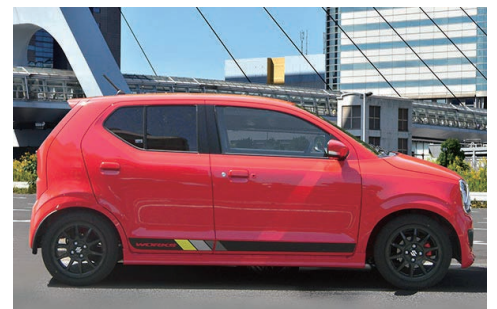

★マーク付きは「Lower Sports PLUS」です。

Lower Sports KIT (ショックアブソーバ・スプリングセット品)										
SUZUKI ALTO WORKS・TURBO RS										
年式	型式 車種詳細	Lower-KIT 1台分品番	対純正 車高比 ダウ量(mm)	バネレート		バンブラバー	KIT内容		通常小売価格	
				N	kg/mm		LHS スプリング品番	Lower Sports品番	本体価格(税別)	
'15/3~'16/8	HA36S 2WD ターボRS	LKIT-HA36RS ★LKIT1-HA36RS	F	-29	18.4	1.88	純正使用	LHS1740F	WST5628AR/AL	¥64,500
			R	-26	18.8	1.92	ショックアブソーバに付属	LHS1741R	WSF1267 ★WSB1267	★¥73,000
'15/3~'16/8	HA36S 4WD ターボRS	LKIT-HA36RS4	F	-37	18.4	1.88	純正使用	LHS1740F	WST5628AR/AL	¥64,500
			R	-32	13.8	1.41	純正使用	LHS1748R	WSF1299	
'15/12~'16/8	HA36S 2WD ワークス	LKIT-HA36W2	F	-30	18.4	1.88	純正使用	LHS1740F	WST5628AZR/L	¥64,500
			R	-30	18.8	1.92	ショックアブソーバに付属	LHS1741R	WSF1267Z	
'15/12~'16/8	HA36S 4WD ワークス	LKIT-HA36W4	F	-34	18.4	1.88	純正使用	LHS1740F	WST5628AZR/L	¥64,500
			R	-30	13.8	1.41	純正使用	LHS1748R	WSF1299Z	

★マーク付きは「Lower Sports PLUS KIT」です。

※写真は別の車種のショックアブソーバです。